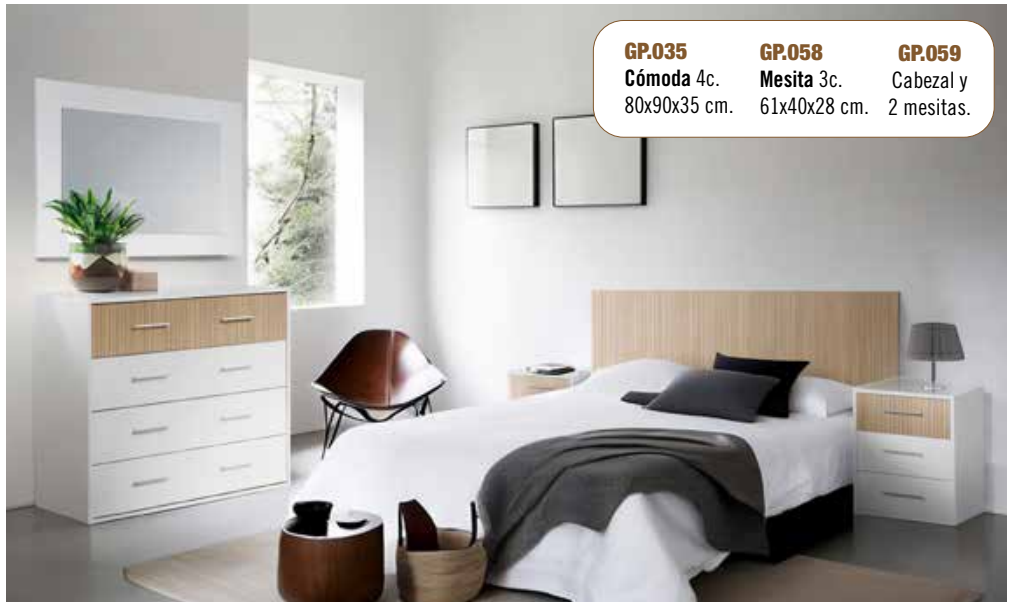

CAJONES  
con guías  
METÁLICAS

Cambrian Blanco Blanco  
Blanco Tablilla Artisan

PATAS  
opcionales

**GP.058**  
Mesita 3c.  
61x40x28 cm.

**GP.053**  
JUEGO 4 PATAS  
12 cm. Roble/Blanco

**GP.038**  
Mesita 2c.  
42x40x28 cm.