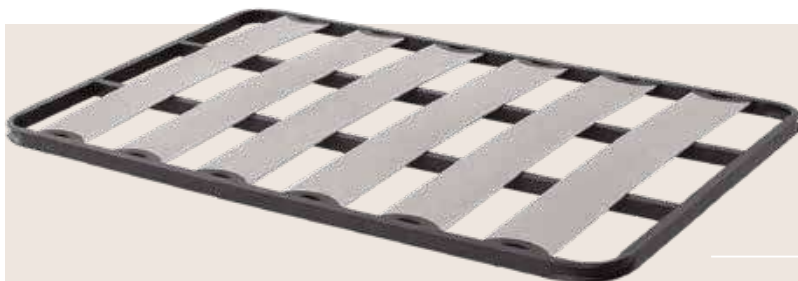

COLCHONES bases y somieres

GP.500

Núcleo de espuma.
Acolchado tapa a tapa viscoinstant 2 cm.
Altura 18 cm. **Se sirve enrollado.**

90x190 cm. 105x190 cm. 135x190 cm. 150x190 cm.

Núcleo espuma

GP.501

Núcleo bicapa 3 cm. viscoelástico.
Funda textil de poliéster elástico.
Cremallera extraíble. Altura 20 cm **Se sirve enrollado.**

90x190 cm. 105x190 cm. 135x190 cm. 150x190 cm.

Viscoelástico

GP.502

Núcleo de espuma 19 cm.
Acolchado tapa a tapa viscoinstant 2 cm.
Altura 24 cm. **Se sirve enrollado.**

90x190 cm. 105x190 cm.
135x190 cm. 150x190 cm.

Núcleo espuma

GP.503

Núcleo muelles ensacados.
Acolchado tapa a tapa viscoinstant 2 cm.
Altura 24 cm. **Se sirve enrollado.**

90x190 cm. 105x190 cm. 135x190 cm. 150x190 cm.

MUELLES
ensacados

GP.504

Núcleo espuma de alta firmeza.
Acolchado tapa a tapa viscoinstant 2 cm.
Altura 27 cm. **Se sirve enrollado.**

90x190 cm. 105x190 cm. 135x190 cm. 150x190 cm.

Espuma firme

GP.507

Somier láminas.
Tubo 40x30 mm.
Con taco antirruido.

90x190 cm. 105x190 cm.
135x190 cm. 150x190 cm.

GP.506

JUEGO 4 PATAS

GP.505

JUEGO 5 PATAS

90x190 cm. 105x190 cm.
135x190 cm. 150x190 cm.

GP.508

Somier multiláminas.
Tubo 40x30 mm.
Con taco antirruido y reguladores de firmeza.

GP.509

Base tapizada 3D.
Tapizado 3D transpirable.

90x190 cm. 105x190 cm.
150x190 cm. 135x190 cm.

GP.515

JUEGO 6 PATAS

GP.516

Sillón Relax
eléctrico reclinable.
Tapizado gris. 102x80x71 cm.