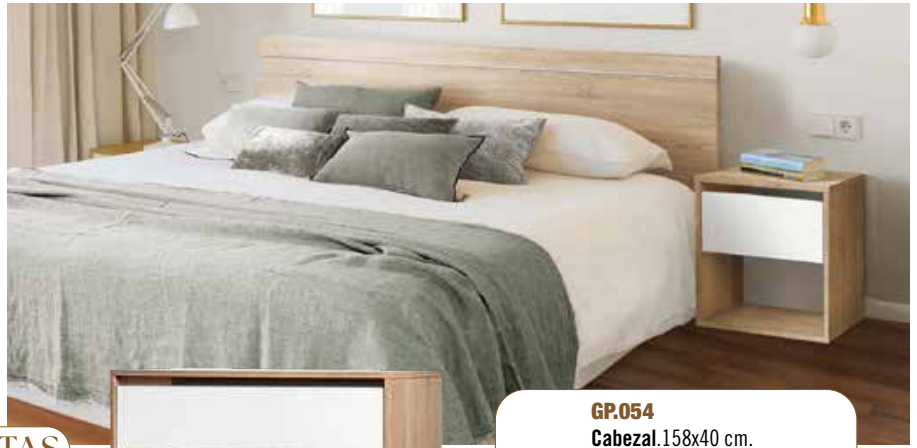

CAJONES
con guías
METÁLICAS

PATAS
opcionales

GP.299 Conjunto. Cabezal+ 1 mesita.
GP.057 Cabezal. 106x40 cm.
GP.056 Mesita 1c. 42x40x28 cm.

Blanco Cambrian

Blanco Cambrian
Blanco

GP.056
Mesita 1c.
42x40x28 cm.